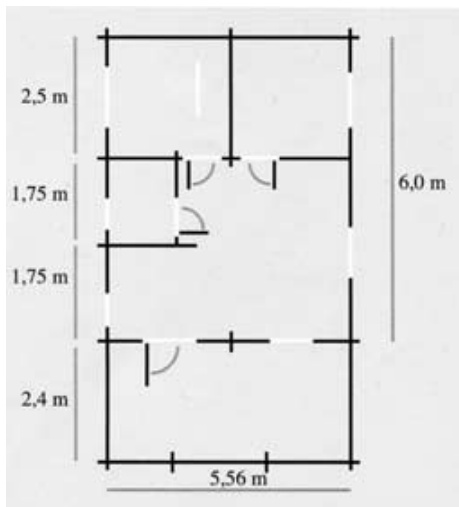

NORLAND

Vakantieblokhuis opgebouwd uit 70mm dikke stapelbare wandbalken
het ideale vakantiehuis
de veranda kan ook dicht gemaakt worden

Blokhuis NORLAND 5,5x6,0m met 2,5meter veranda met individuele
kamerindeling naar wens

uitvoering van alle NORLAND modellen

- 70mm dikke stapelbare wandbalken met tweevoudige messinggroef verbinding
- 26mm dikke vloerplanken met messinggroef verbinding
- 22mm dikke dakplanken met messinggroef verbinding
- 94mm funderingsraam
- verlijmde nokbalken
- draaikiepramen met isolatieglas
- buitendeuren met isolatieglas
- massieve binnendeuren
- slaap/opbergzolder naar wens
- zijwandhoogte ca. 2,4m cq. 2,2m
- nokhoogte ca. 2,8 cq. 3,5meter
- dakhelling ca. 15* cq. 25*
- zijaanbouw optioneel

Alle maten zijn binnenmaten

Evt. min. afwijkingen van de aangegevenen maten zijn mogelijk

Het blokhuis wordt op wens met montagemateriaal en eenvoudige dakleer zonder extra rekening geleverd- om zelf te maaken