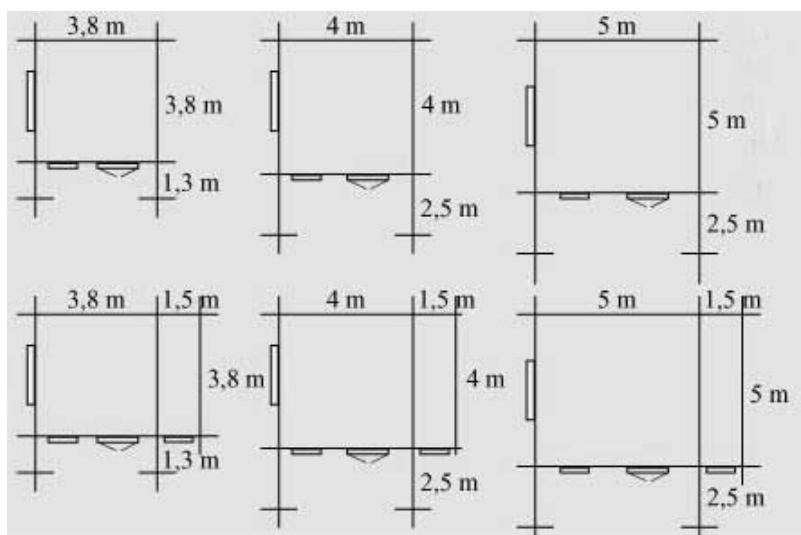

### FRIEDLAND 5 x 5 + 2,5m Veranda

#### Uitrusting voor alle FRIEDLAND modellen:

3,8 x 3,8m + 1,3m veranda- 4 x 4 m + 2,5 m veranda- 5 x 5 m + 2,5 m veranda

Alle modellen ook , op wens, met zij-aanbouw

- 70mm dikke balken met tweevoudig messinggroef verbinding
- 26 mm dikke vloerplanken met messinggroef verbinding
- 22 mm dikke dakplanken met messinggroef verbinding
- 9 4 mm funderingsraam
- sierlijsten
- 1 voorraam met isolatieglas
- 1 zijraam met isolatieglas
- 1 dubbele deur met isolatieglas